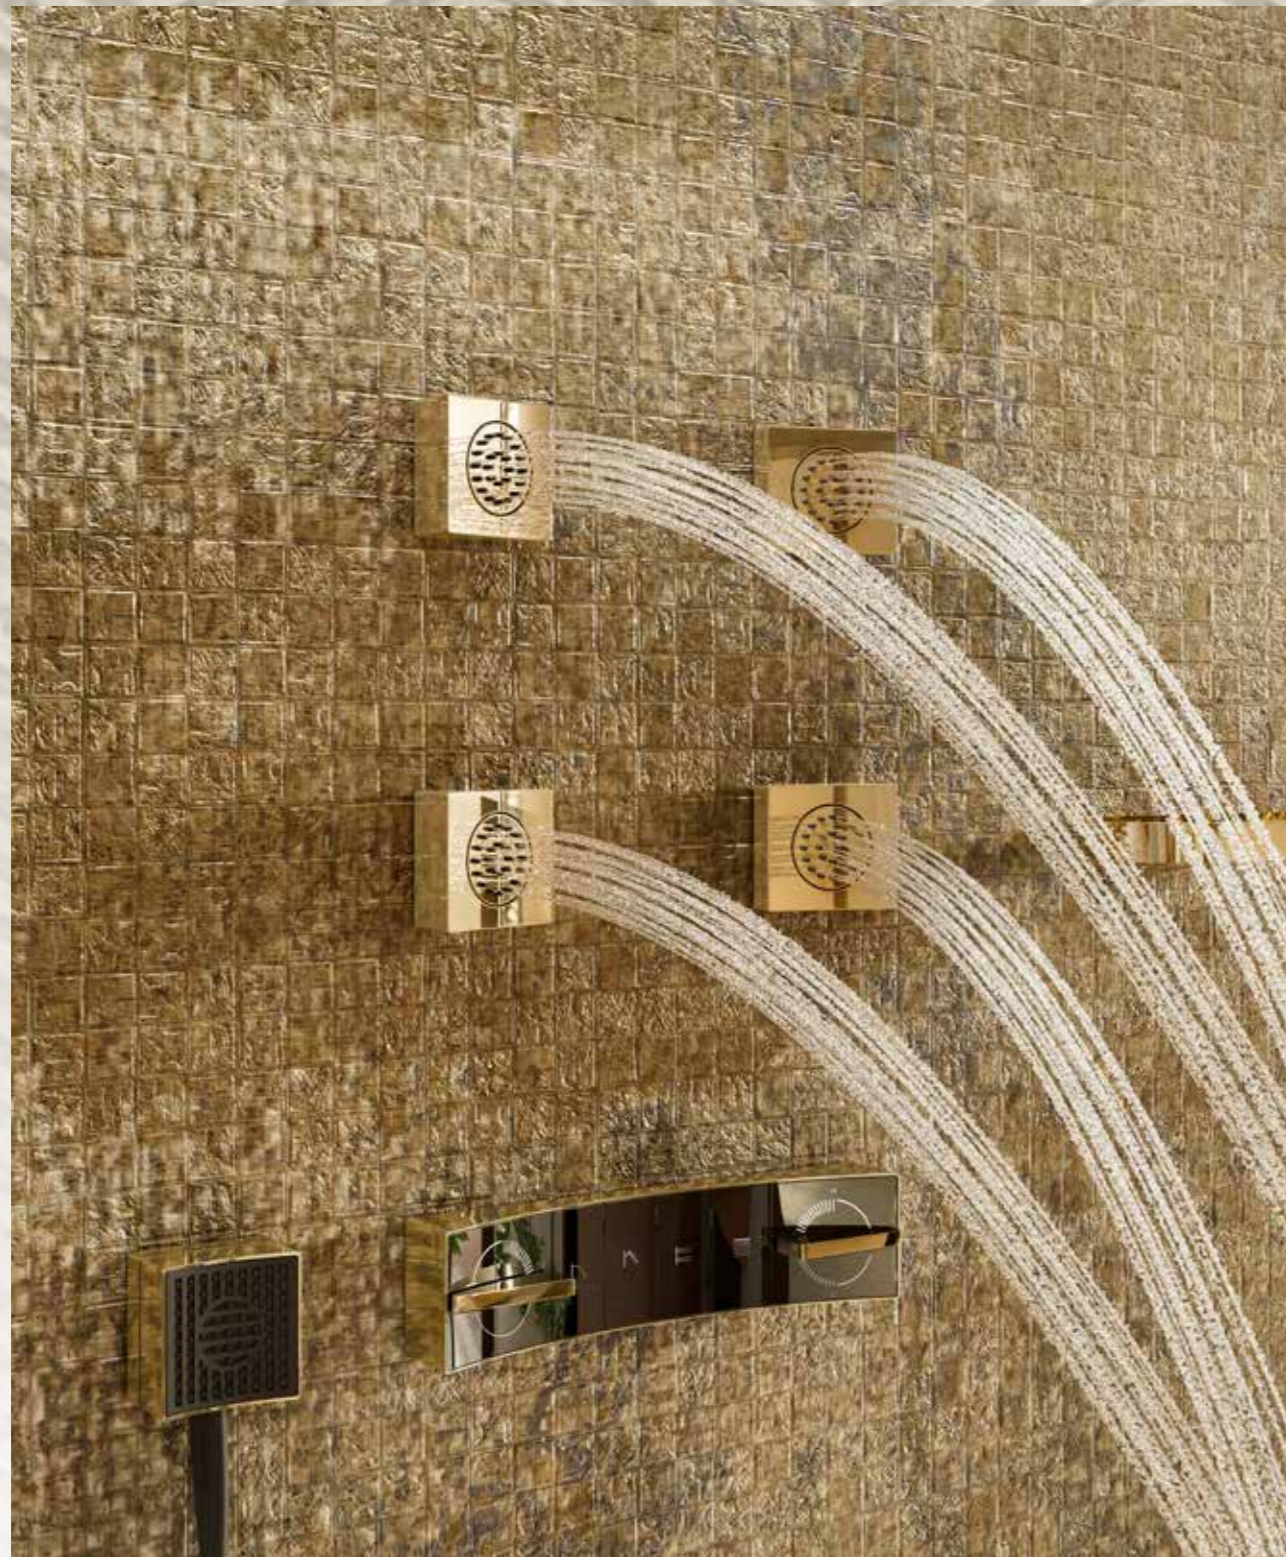

Water sources and adjustable body jets come together in a tailored sanctuary. An integrated system that shapes a personal realm of well-being, defined by absolute freedom.

Sorgenti d'acqua e body-jet orientabili compongono un tempio su misura. Un sistema integrato che permette di progettare la propria dimensione di benessere con assoluta libertà.