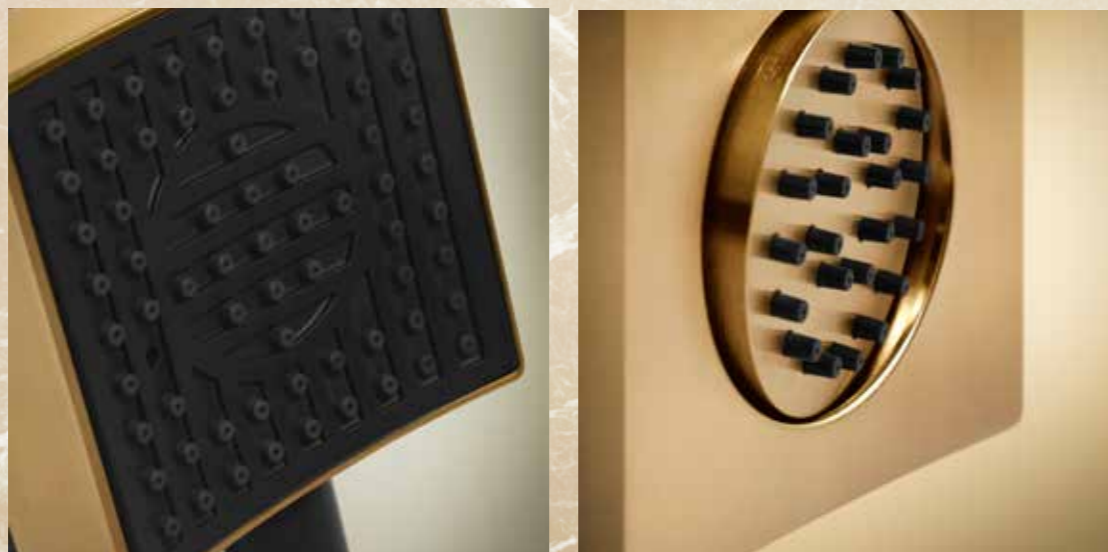

FINISHING LIST