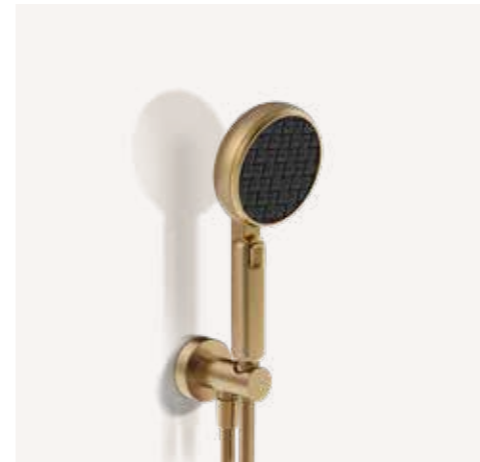

57412 rainfall + intense / pioggia + intenso

57410 rainfall / pioggia

Wall-mounted showerhead /  
Soffione a parete

09282\_57406 rainfall + intense / pioggia + intenso

09282\_57404 rainfall / pioggia

Ceiling-mounted showerhead /  
Soffione a soffitto

57422 rainfall + intense / pioggia + intenso

57420 rainfall / pioggia

Wall-mounted showerhead /  
Soffione a parete

57424 rainfall / pioggia

Sliding rail with handshower, flexible hose and water outlet / Asta saliscendi con presa acqua, doccetta e flessibile

57142

Shower set / Set doccia

57123

Waterfall shower spout / Bocca doccia a parete a cascata

57595

Built-in adjustable lateral body jet / Soffione laterale orientabile ad incasso

09809\_57172