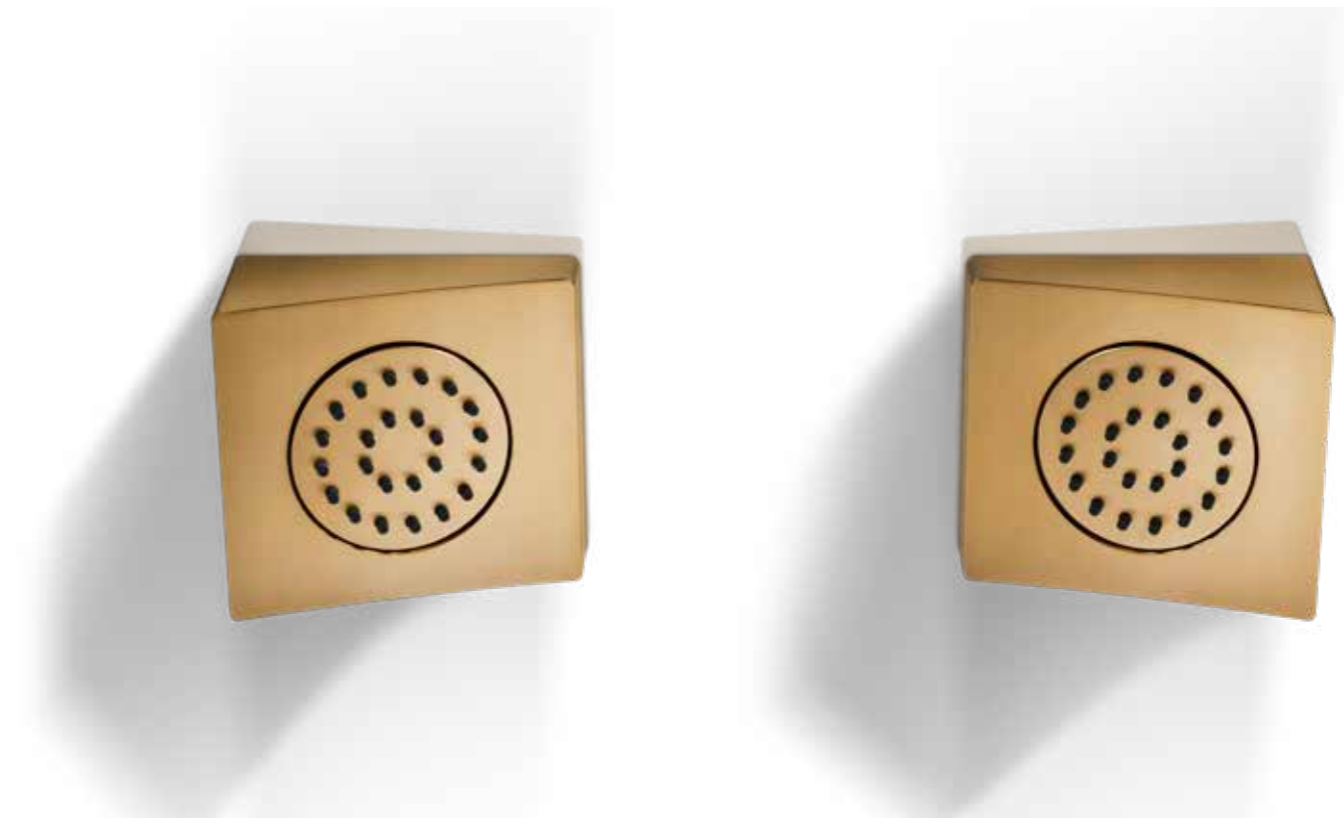

Water sources and adjustable body jets come together in a tailored sanctuary. An integrated system that shapes a personal realm of well-being, defined by absolute freedom.

Sorgenti d'acqua e body-jet orientabili compongono un tempio su misura. Un sistema integrato che permette di progettare la propria dimensione di benessere con assoluta libertà.