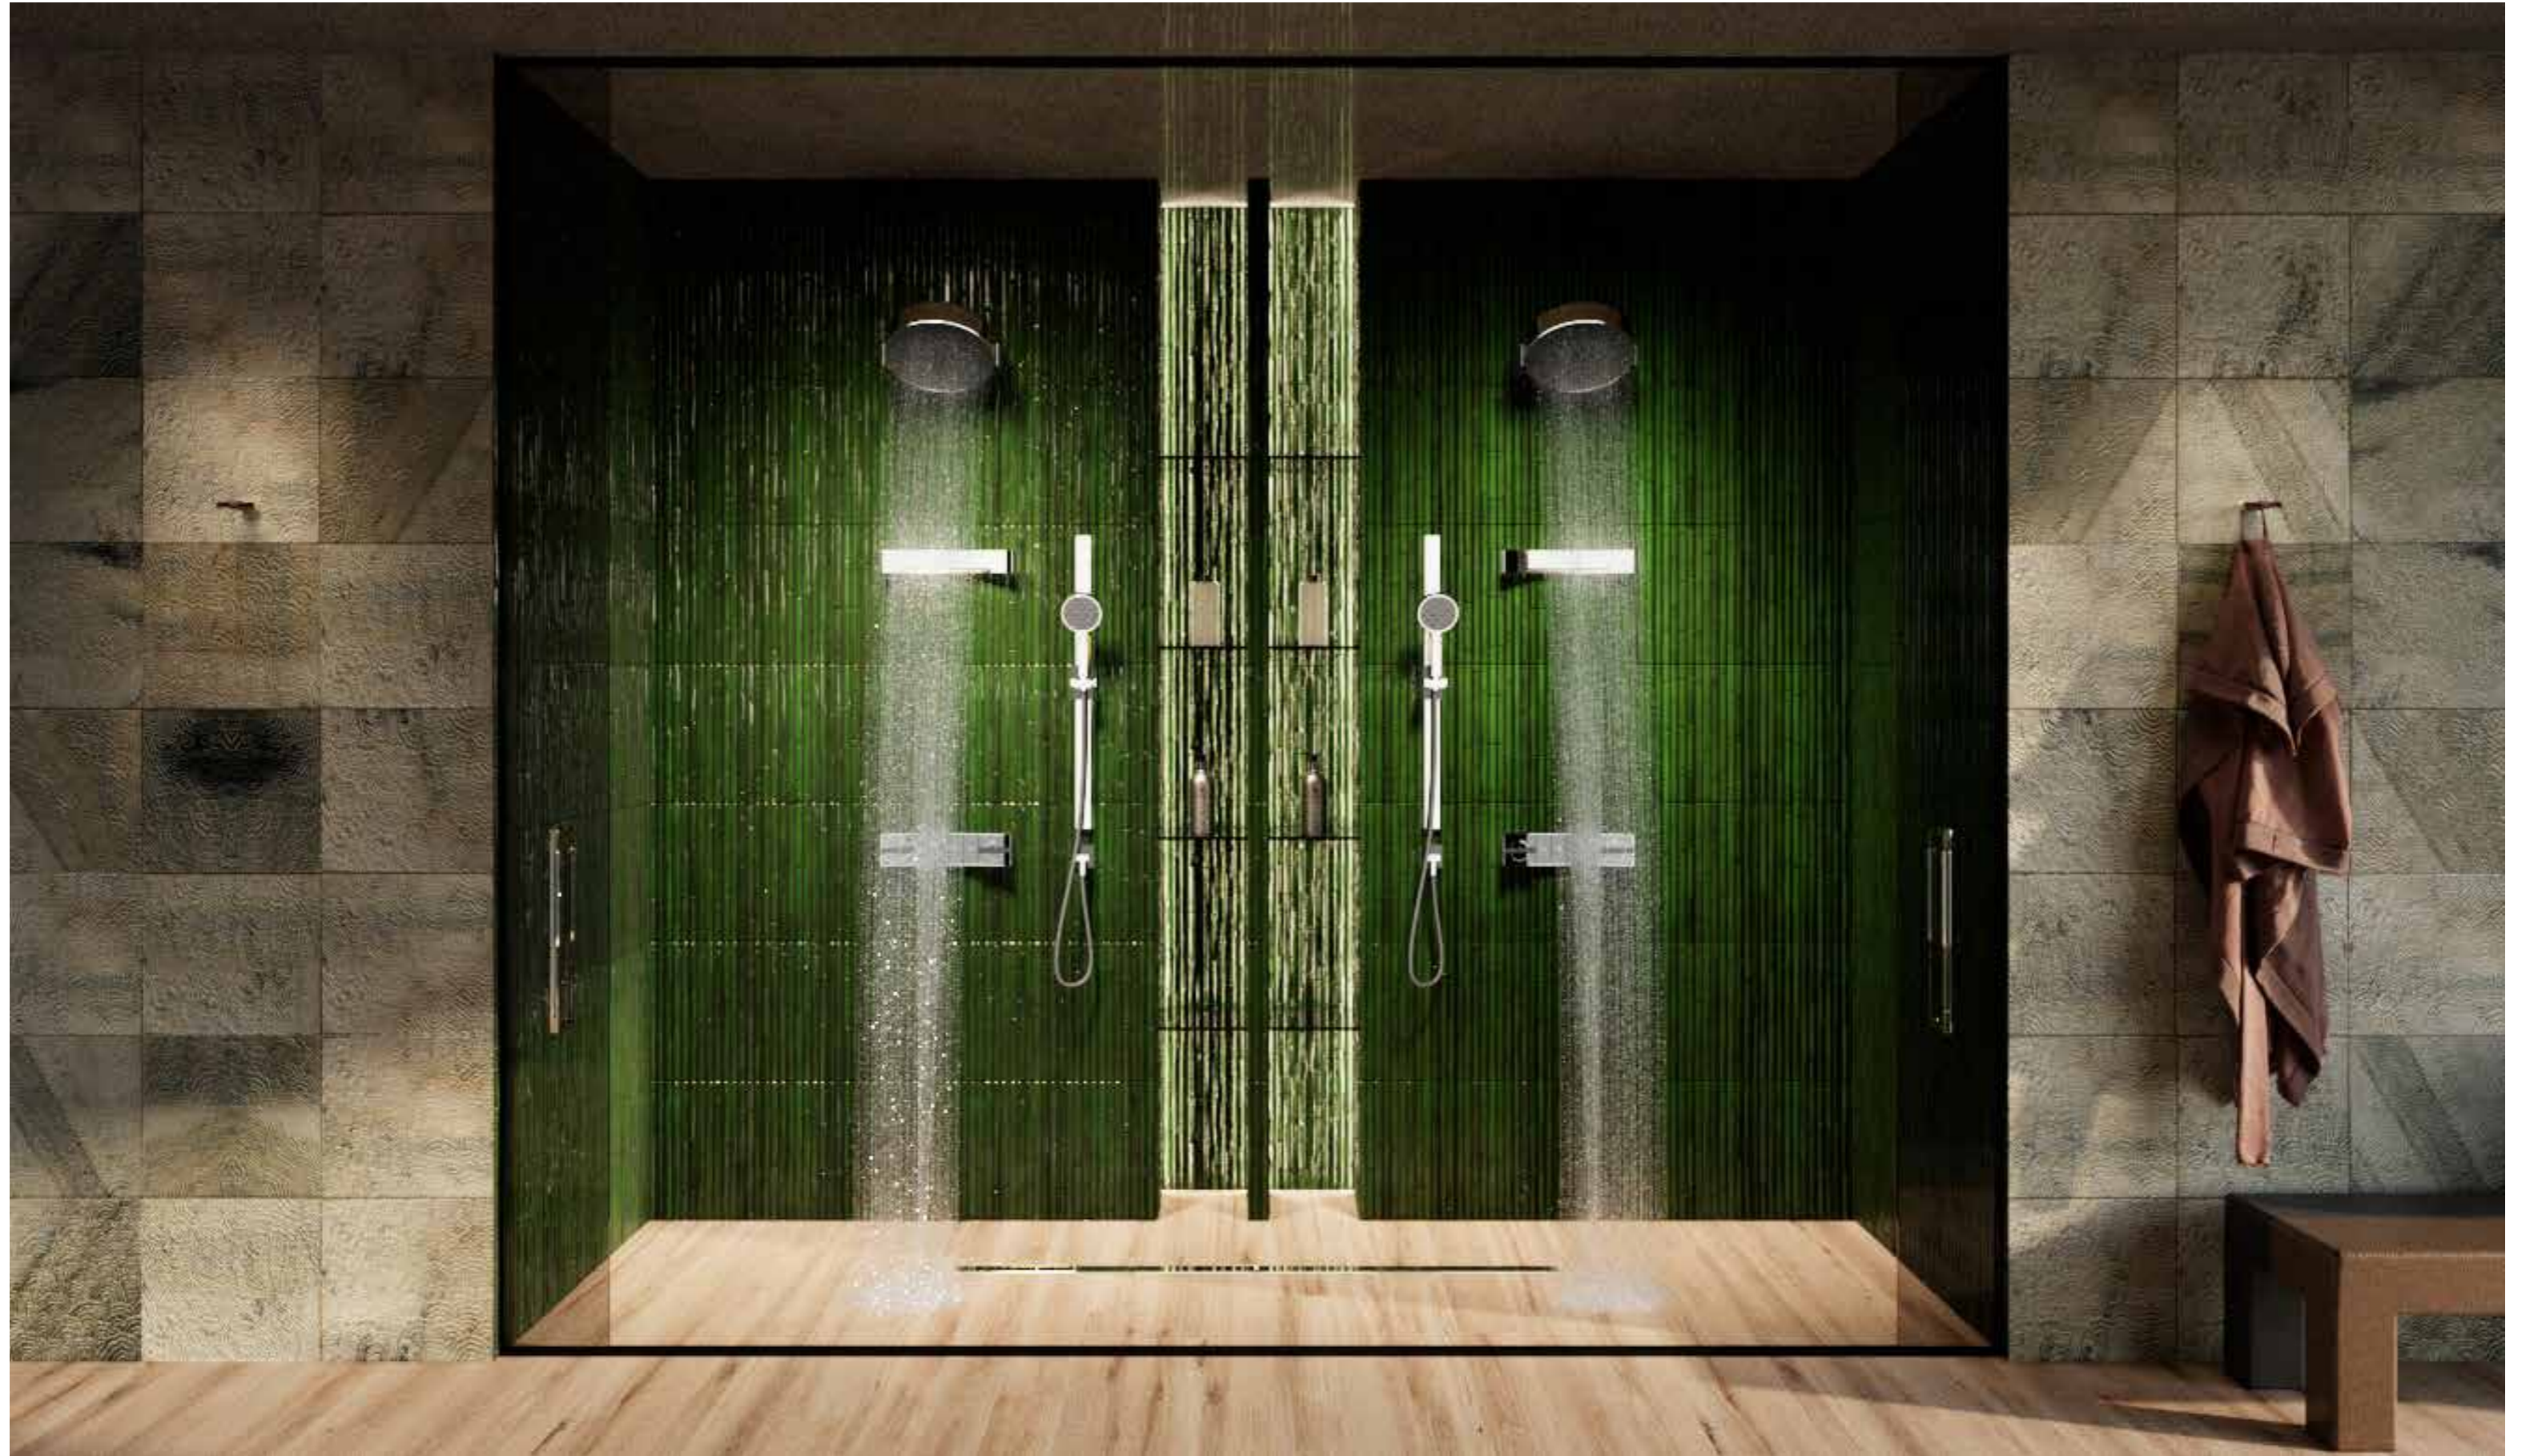

**57506#720**

Wall-mounted showerhead,  
rainfall + spray / Soffione a  
parete, pioggia + spray

# THE DUALITY OF WATER

LA DUALITÀ DELL'ACQUA

*The showerhead reveals a dual soul: the precision of rain and the embrace of spray. A sensory dance encased in a sophisticated design.*

Il soffione sprigiona una doppia anima: la precisione della pioggia e l'abbraccio dello spray. Una danza sensoriale custodita in un design sofisticato.

# waterfall

*An emblem of Gessi Private Wellness, the Immersiva waterfall reveals itself from a sculptural fissure. A vigorous jet released from the collection's sinuous forms to regenerate the senses with the power of nature.*

Emblema del Private Wellness Gessi, la cascata Immersiva si rivela da una fessura scultorea. Un getto vigoroso che si sprigiona dalle forme sinuose della collezione per rigenerare i sensi con la forza della natura.