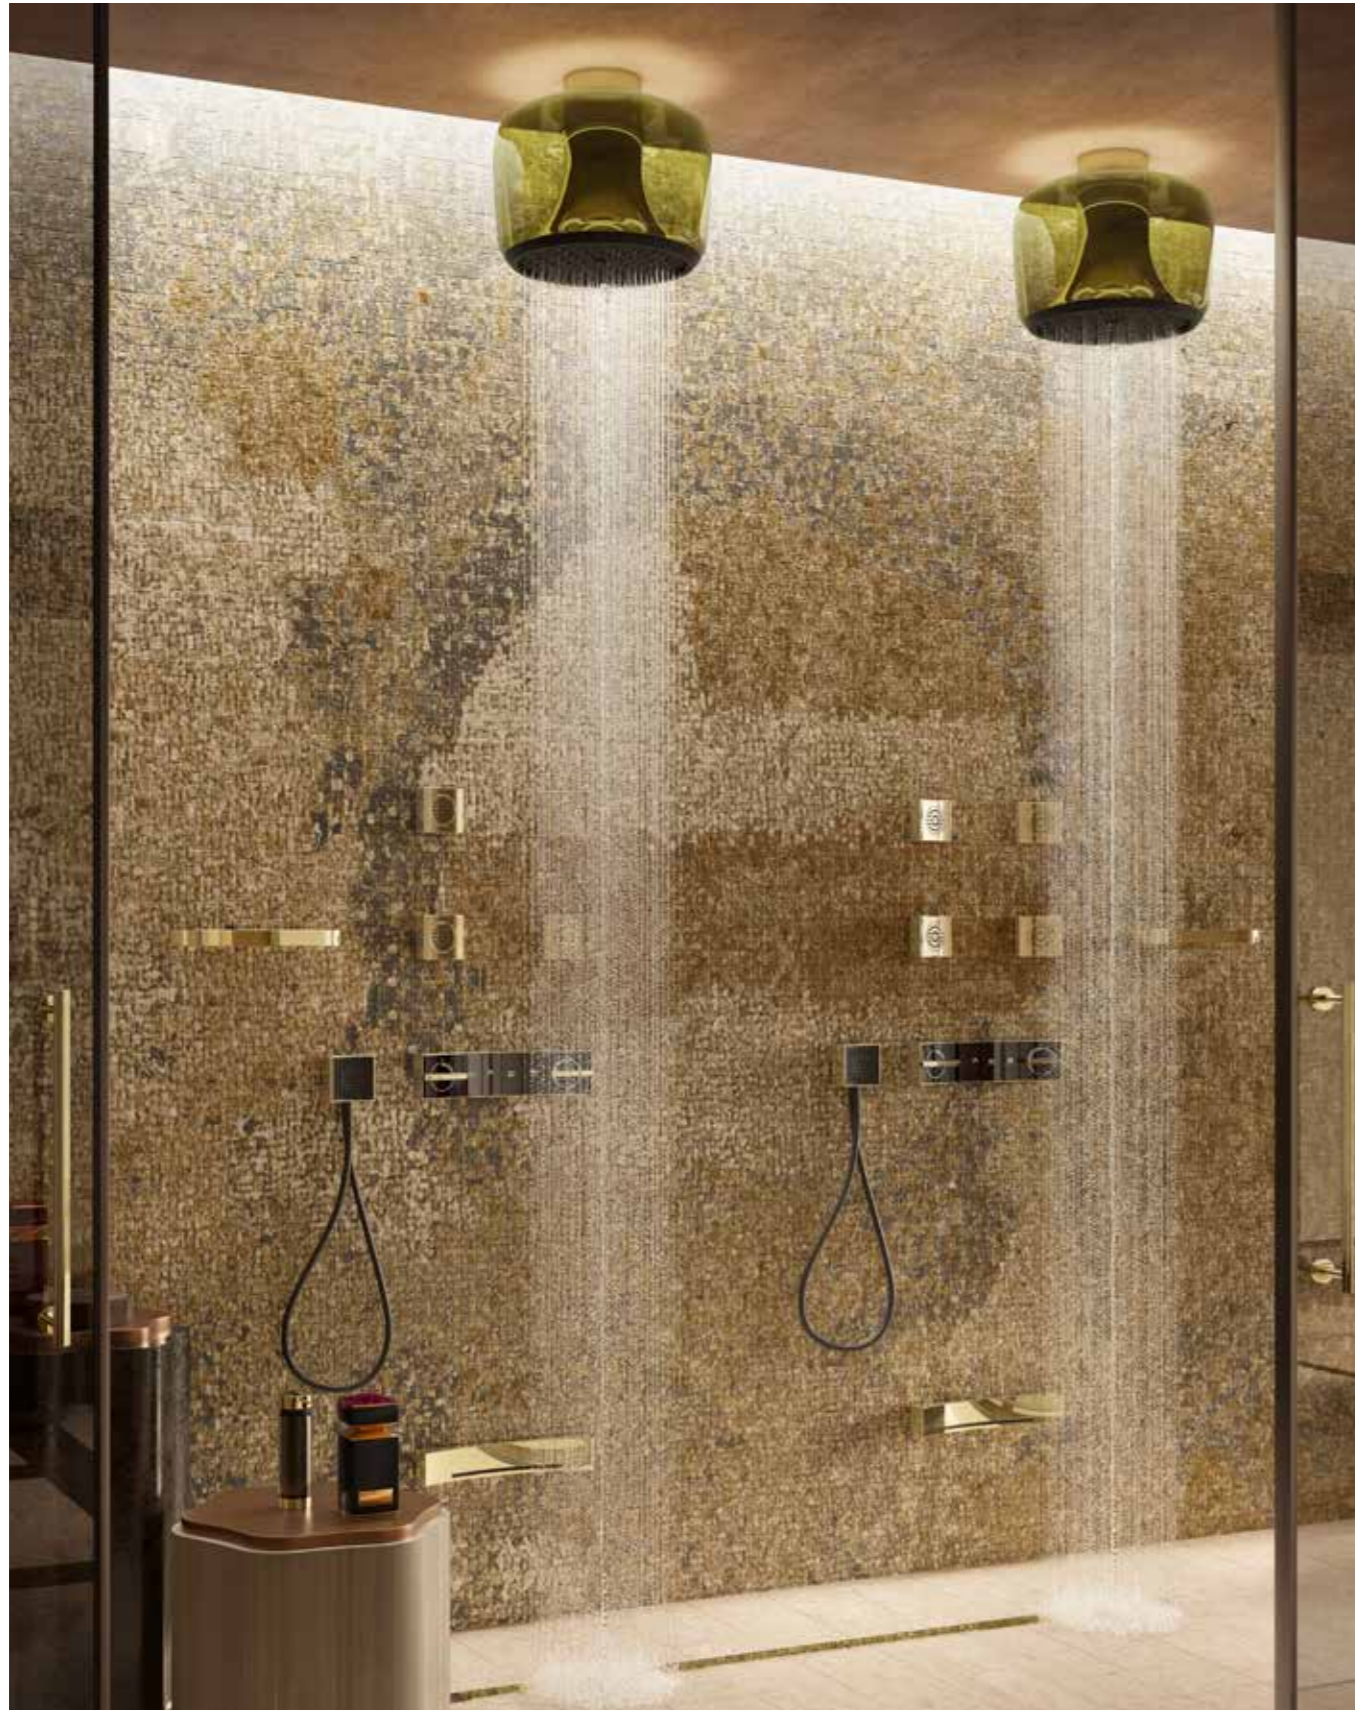

*Taut lines and calibrated proportions extend the collection's narrative.  
The slide rail reflects the spirit of Sensazioni, harmonizing every detail  
into a complete aesthetic language.*

Linee tese e proporzioni calibrate proseguono il racconto della collezione.  
L'asta saliscendi riflette lo spirito di Sensazioni, armonizzando ogni  
dettaglio in un linguaggio estetico completo.

**57142#720**

Sliding rail with handshower,  
flexible hose and water outlet /  
Asta saliscendi con presa acqua,  
doccetta e flessibile