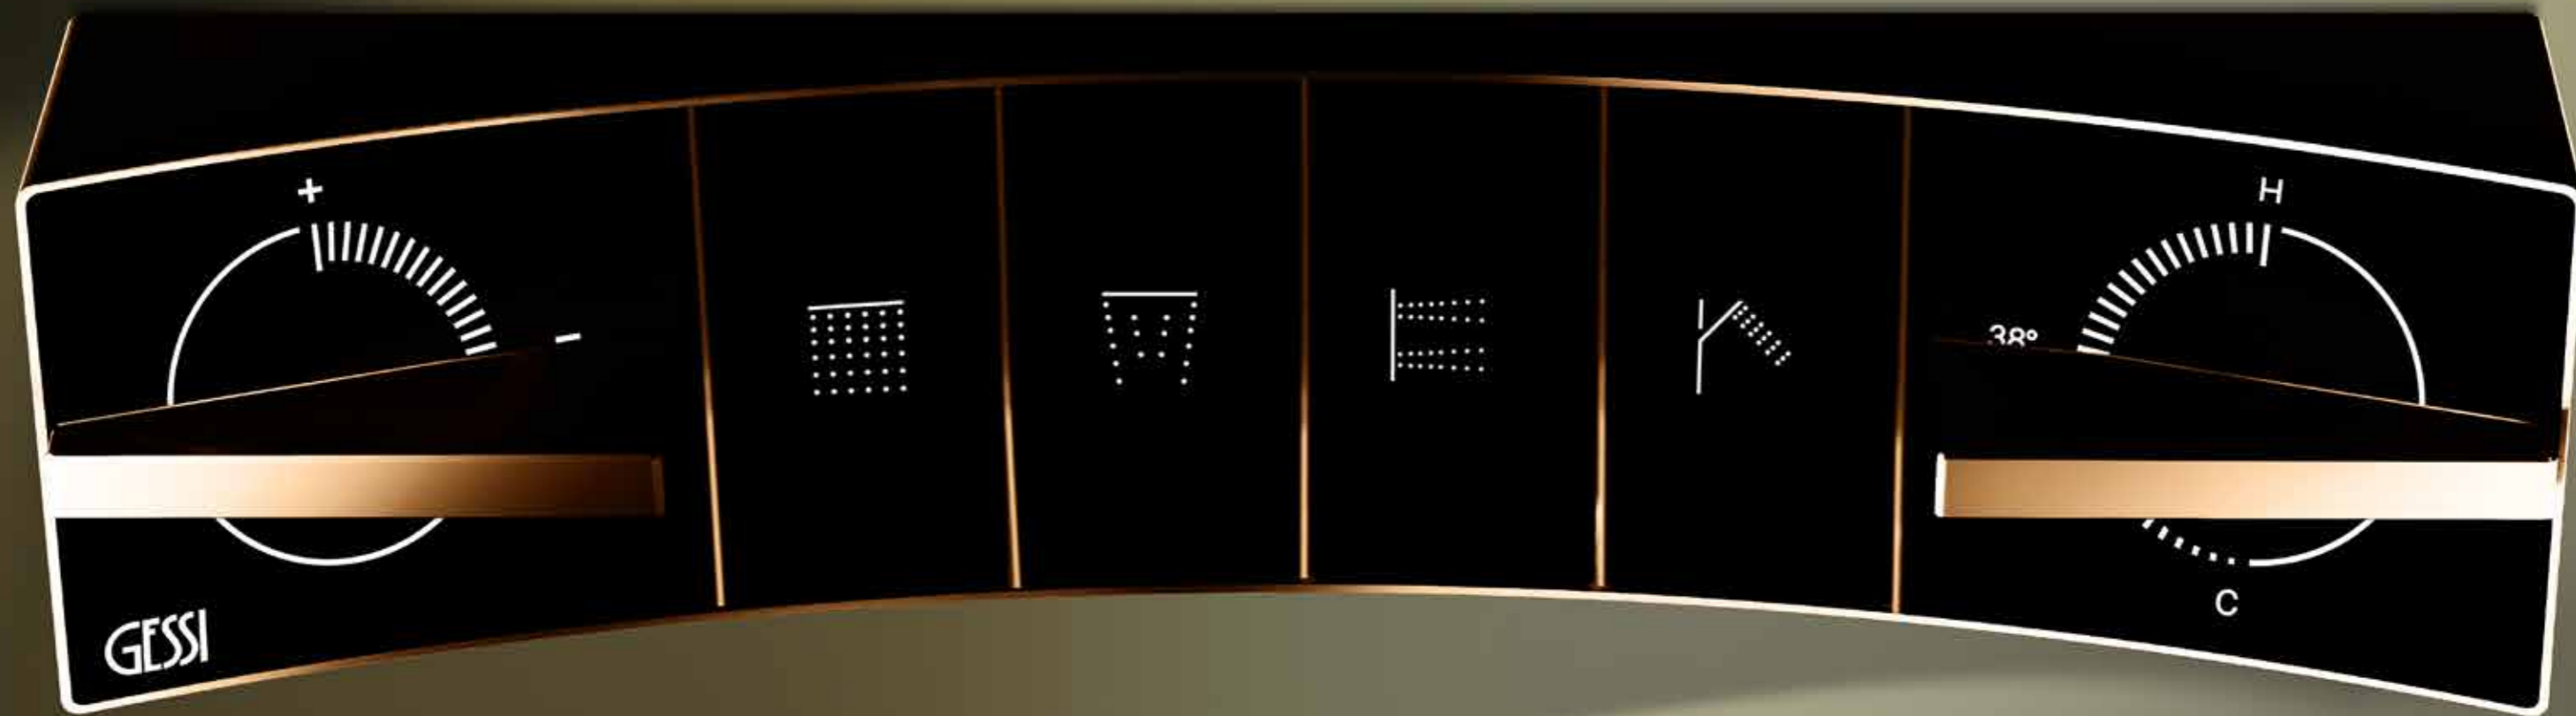

A NEW HORIZON OF WELLNESS

NUOVI ORIZZONTI DI BENESSERE

With its experimental aesthetic, Haute Culture brings Gessi's Private Wellness philosophy into a new dimension. Immersiva interprets well-being through pure forms and calibrated proportions, where design and comfort merge into a complete experience.

L'estetica sperimentale Haute Culture proietta la filosofia Private Wellness Gessi in una nuova dimensione. Immersiva interpreta il benessere attraverso forme pure e proporzioni calibrate, dove design e comfort si fondono in un'esperienza totale.