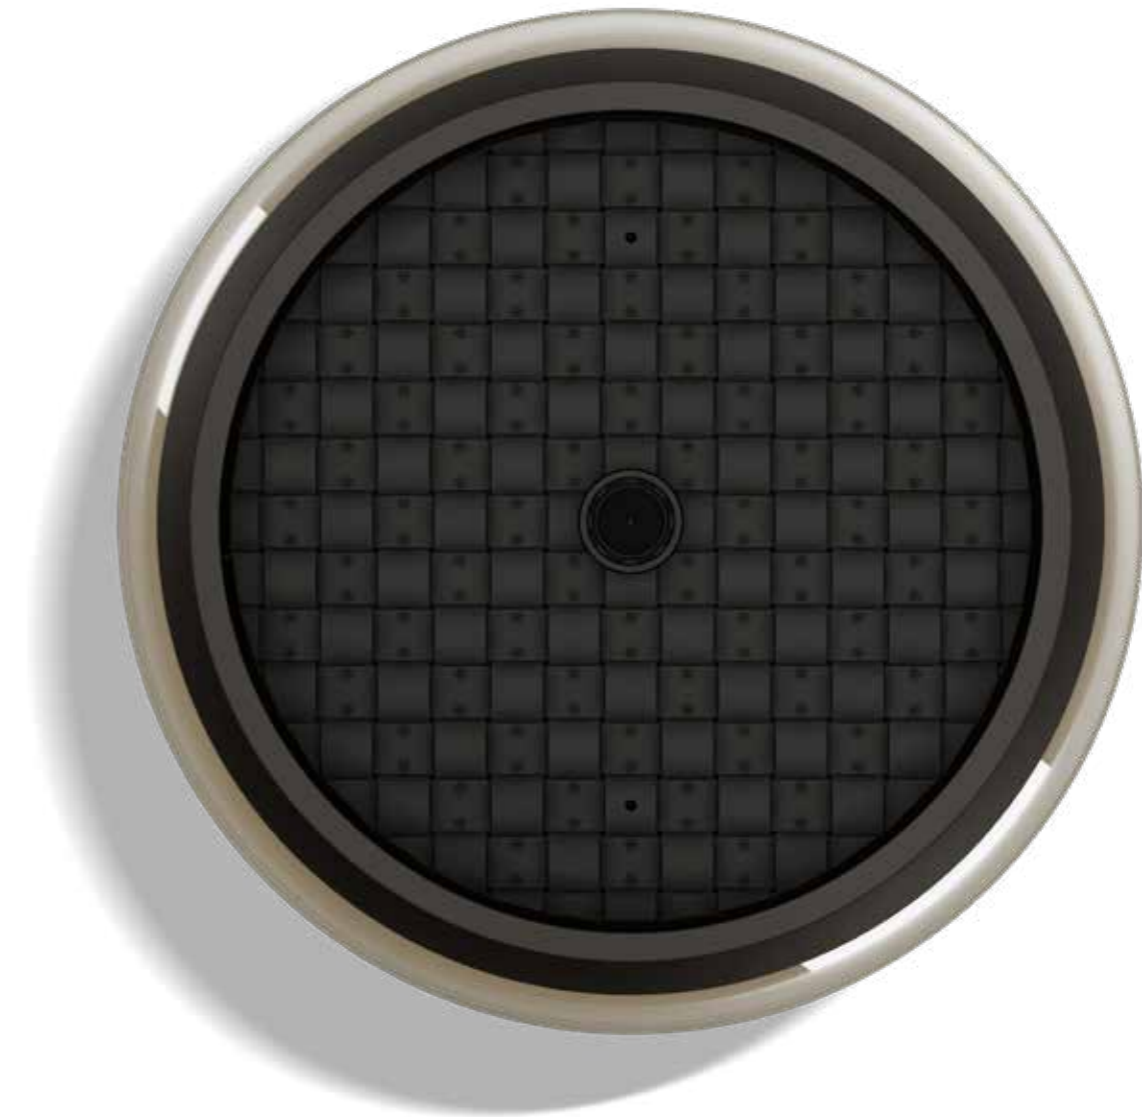

Sensazioni explores the intensity of Private Wellness through original combinations and bespoke craftsmanship that speak a language of pure excellence.

Sensazioni esplora l'intensità del Private Wellness Gessi attraverso accostamenti inediti e lavorazioni sartoriali che parlano un linguaggio di pura eccellenza.